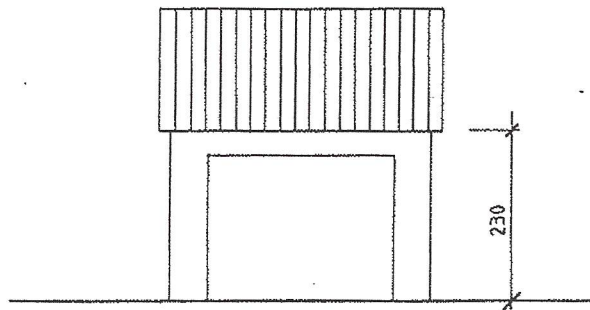

GARAGES TYPE C Ech.: 1/100
(garages isolés)

VUE LATÉRALE

BUREAU D'ARCHITECTURE ARMAND WELTER
1, RUE JEAN WATWEILER - (4783) - PÉTANGE - TEL 300851

MAÎTRE DE L'OUVRAGE :
COMMUNE DE DIFFERDANGE

PROJET :
LOTISSEMENT HENRI GREY
PROPOSITION D'AMÉNAGEMENT

N° Projet	N° Plan	Echelle 1/100	Date 12/11/95
-----------	---------	---------------	---------------