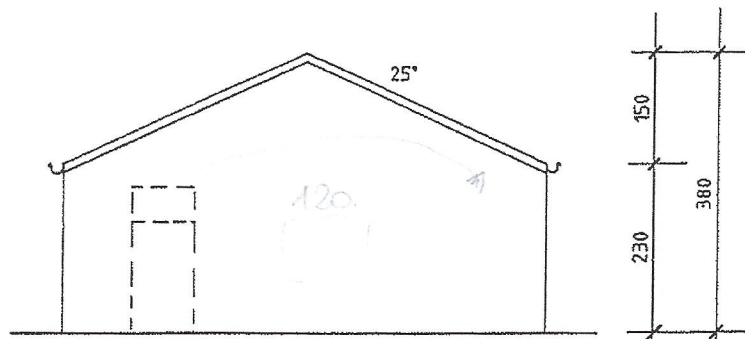

GARAGES TYPE C Ech.: 1/100
(garages isolés)

VUE LATÉRALE

BUREAU D'ARCHITECTURE ARMAND WELTER
1, RUE JEAN WATWEILER - (4783) - PÉTANGE - TEL 300851

MAÎTRE DE L'OUVRAGE :
COMMUNE DE DIFFERDANGE

PROJET :
LOTISSEMENT HENRI GREY
PROPOSITION D'AMÉNAGEMENT

N° Projet	N° Plan	Echelle 1/100	Date 12/11/95
-----------	---------	---------------	---------------