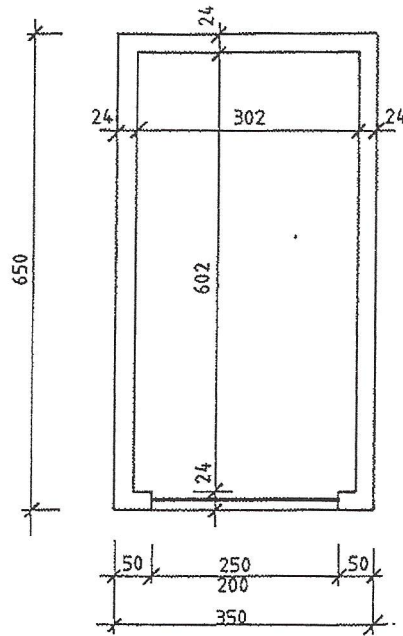

GARAGES TYPE C Ech.: 1/100
(garages isolés)

VUE LATÉRALE

BUREAU D'ARCHITECTURE ARMAND WELTER
1, RUE JEAN WATWEILER - (4783) - PÉTANGE - TEL 300851

MAÎTRE DE L'OUVRAGE :
COMMUNE DE DIFFERDANGE

PROJET :
LOTISSEMENT HENRI GREY
PROPOSITION D'AMÉNAGEMENT

N° Projet	N° Plan	Echelle 1/100	Date 12/11/95
-----------	---------	---------------	---------------